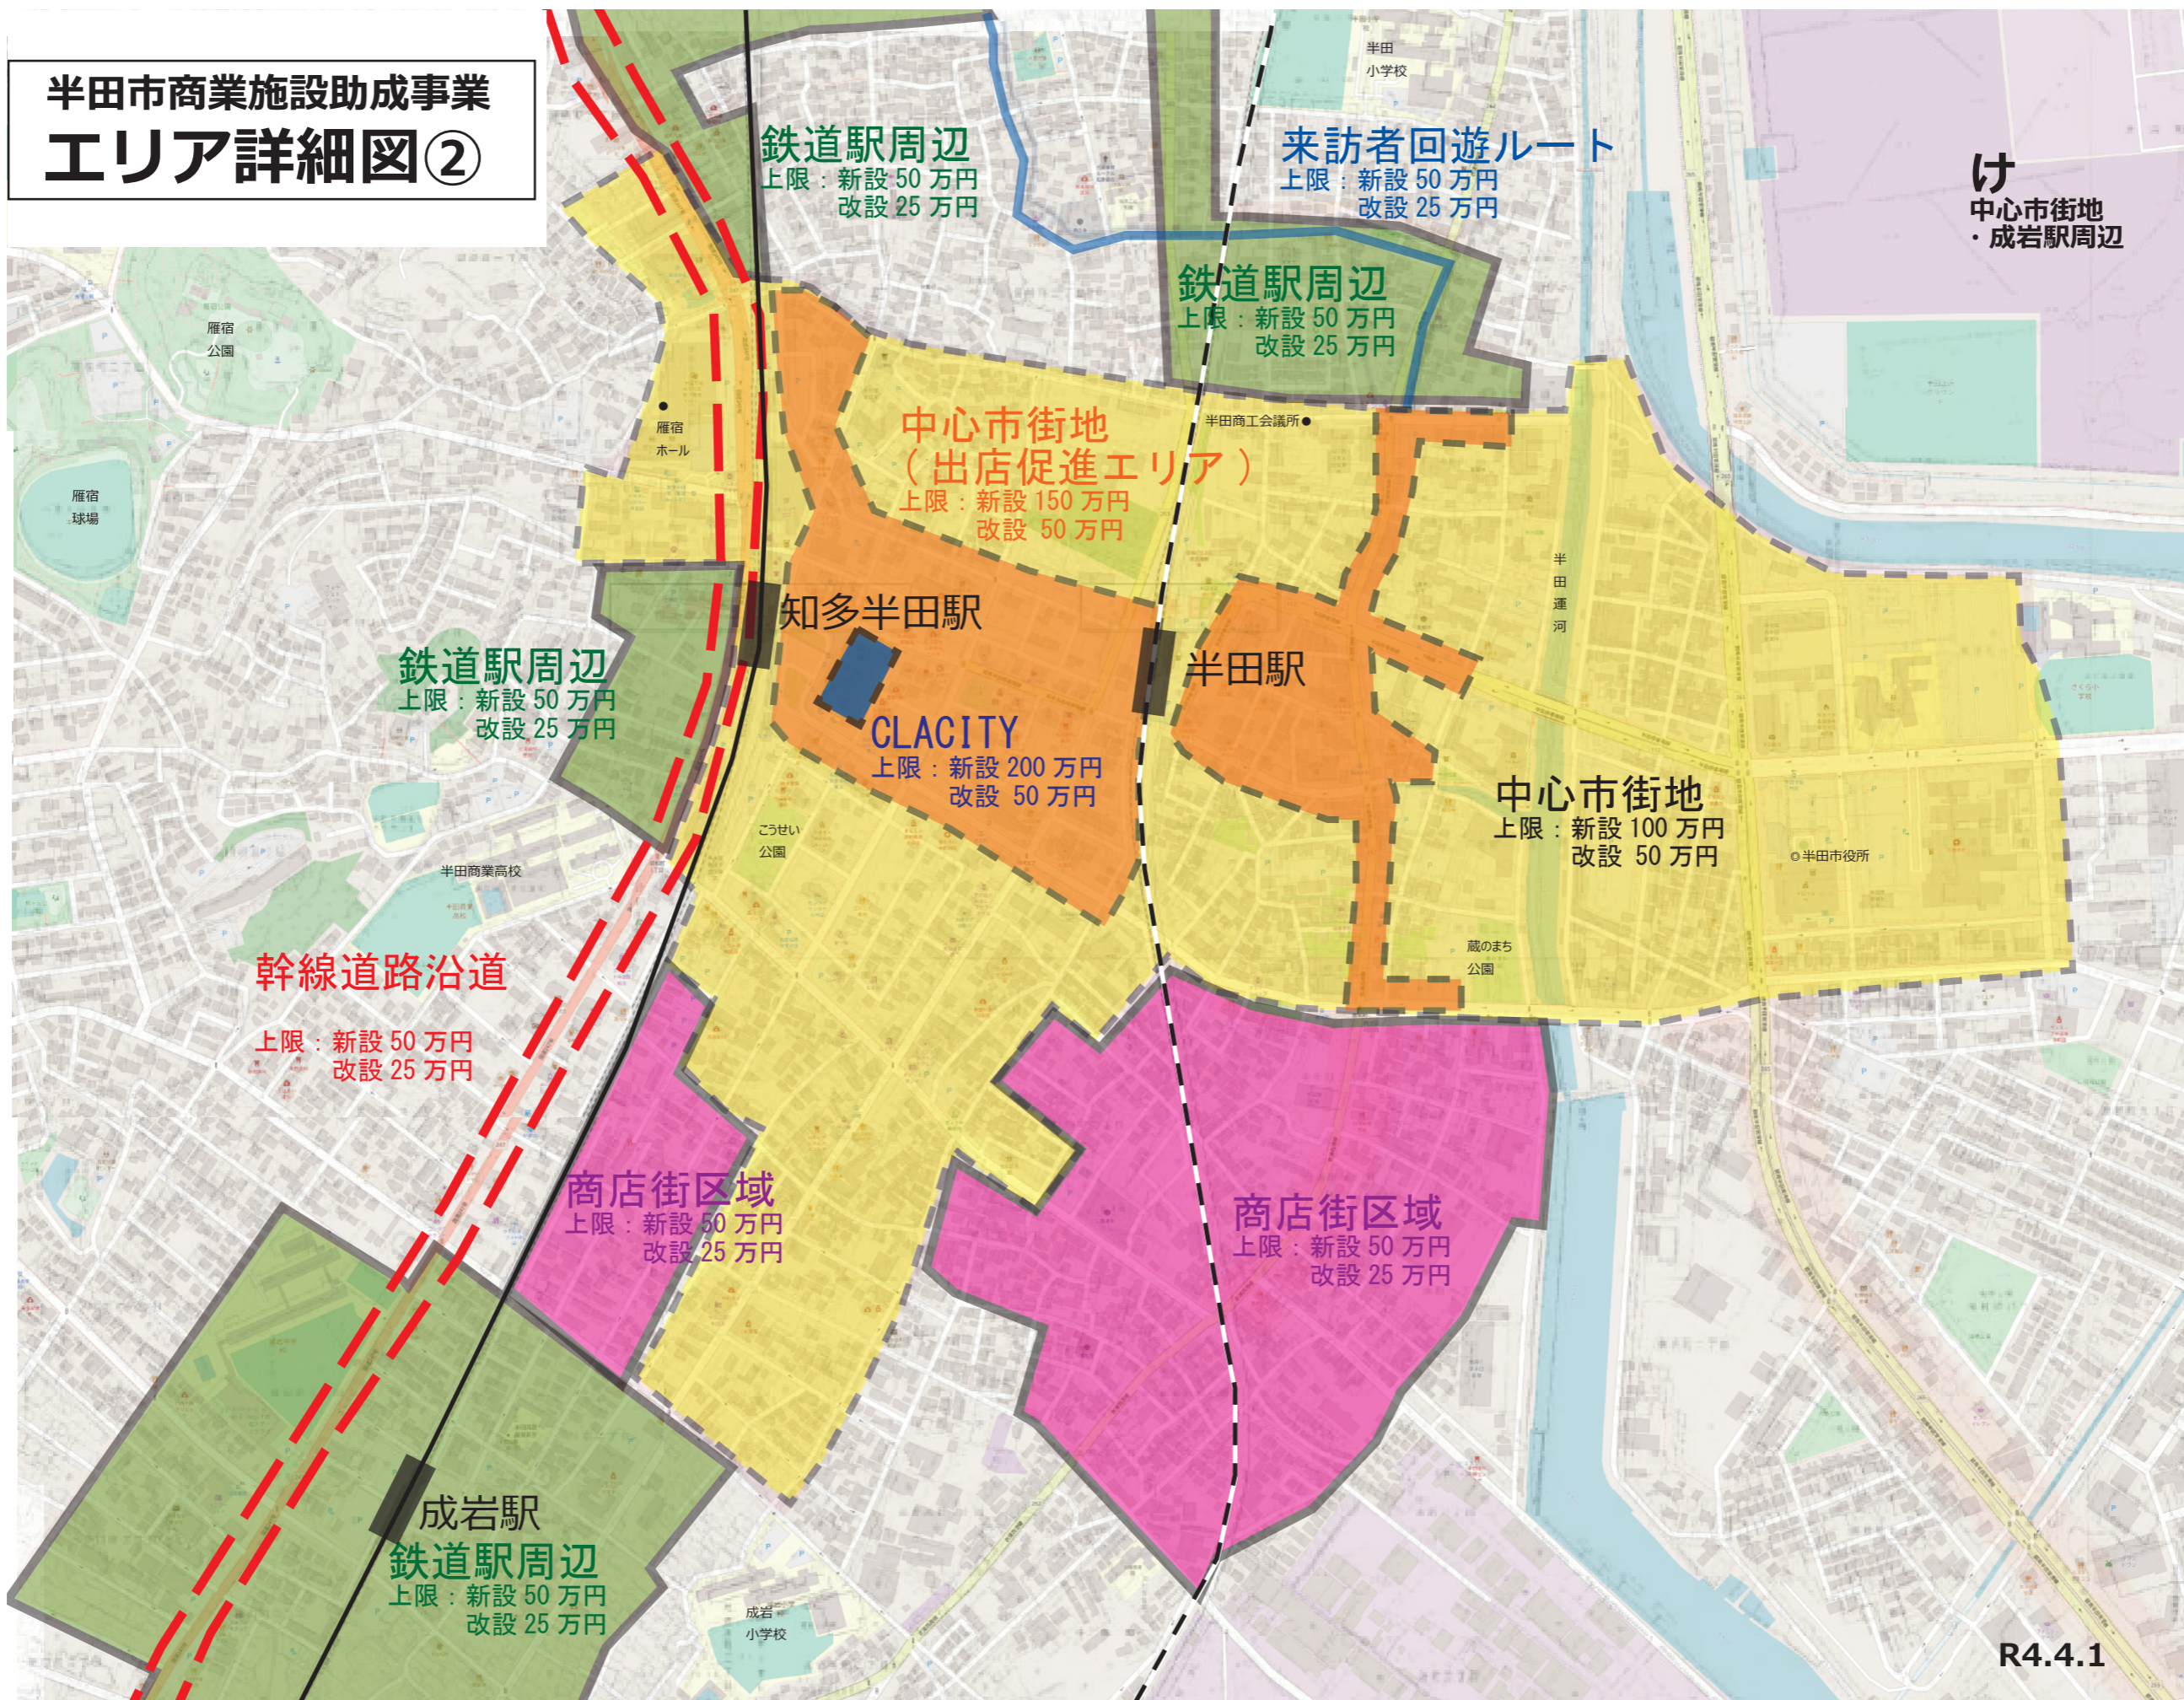

半田市商業施設助成事業 エリア詳細図②

け
中心市街地
・成岩駅周辺