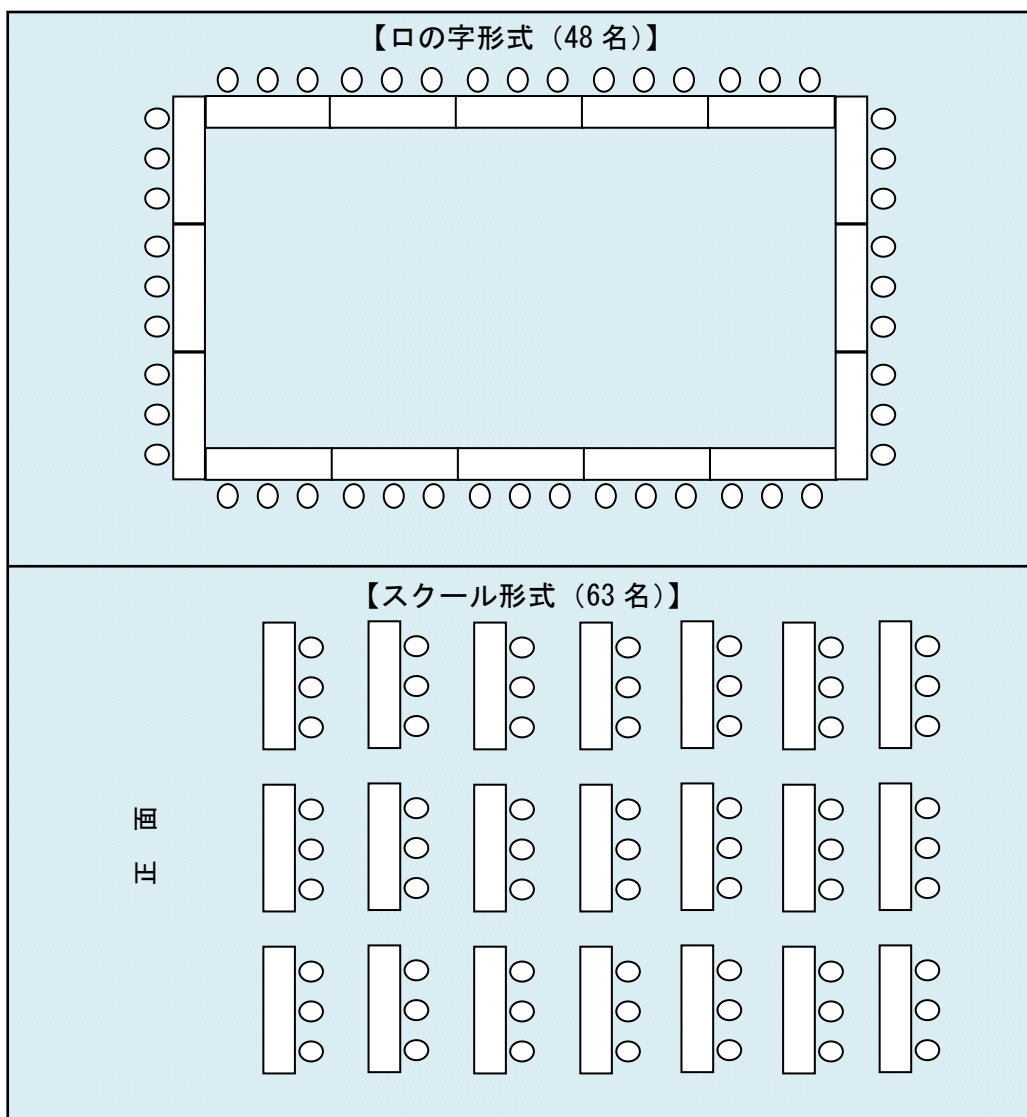

大会議室(半室)

※机サイズ : 180cm × 45cm

※椅子のみで 80 名可 (スクール形式の場合)

※机・椅子は未設置で、利用者にてセッティングしていただきます。