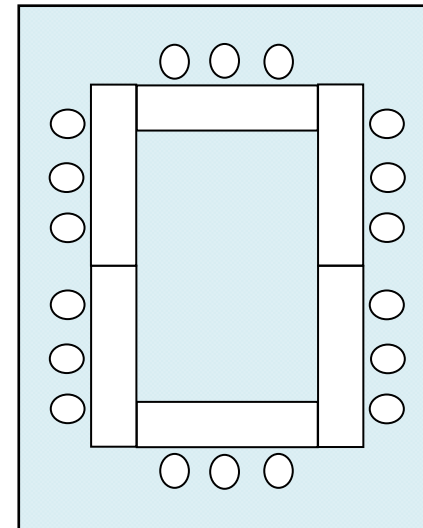

研 修 室 2

【スクール形式（18名）】

【口の字型形式（18名）】

※机サイズ：180cm×45cm

※机・椅子は口の字型で設置済（セッティング変更可）