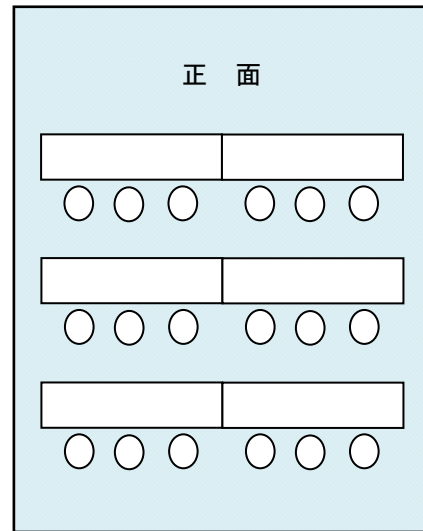

研 修 室 2

【スクール形式（18名）】

【口の字型形式（18名）】

※机サイズ：180cm×45cm

※机・椅子は口の字型で設置済（セッティング変更可）